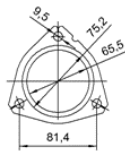

AUDI, SKODA, VOLKSWAGEN

**42246**

PK177

1220

5.55

Orig.:

4B0253012NX, 4B0254550PX

MARCA	MODELO	FECHA
AUDI	A6 2.4i V6 30V 2393 cc 100 Kw / 136 cv ASM	6/01>5/04
AUDI	A6 2.4i V6 30V 2393 cc 121 Kw / 165 cv AML	6/00>5/01
AUDI	A6 2.4i V6 30V 2393 cc 125 Kw / 170 cv BDV	6/01>5/04
AUDI	A6 2.8i V6 30V 2771 cc 142 Kw / 193 cv AMX	6/00>5/01
AUDI	A6 Quattro 2.4i V6 30V 2393 cc 100 Kw / 136 cv ASM	6/01>5/04
AUDI	A6 Quattro 2.4i V6 30V 2393 cc 121 Kw / 165 cv AML	1/97>9/01
AUDI	A6 Quattro 2.4i V6 30V 2393 cc 125 Kw / 170 cv BDV	6/01>5/04
AUDI	A6 Quattro 2.8i V6 30V 2771 cc 142 Kw / 193 cv AMX	1/97>9/01
SKODA	SUPERB 2.8i V6 30V 2771 cc 140 Kw / 190 cv BBG	5/02>3/08
SKODA	SUPERB 2.8i V6 30V 2771 cc 142 Kw / 193 cv AMX	12/01>3/08
VOLKSWAGEN	PASSAT IV 2.8i V6 30V 2771 cc 140 Kw / 190 cv BBG	10/00>5/05
VOLKSWAGEN	<b>PASSAT IV 2.8i V6 30V 4Motion 2771 cc 140 Kw / 190 cv BBG</b>	10/00>5/05
VOLKSWAGEN	PASSAT IV 2.8i V6 30V 2771 cc 142 Kw / 193 cv AMX, ATQ	10/00>5/05
VOLKSWAGEN	PASSAT IV 2.8i V6 30V 4Motion 2771 cc 142 Kw / 193 cv AMX	10/00>5/05

Ø 49,8 ext