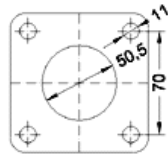

Orig.:

6N0253058RX

MARCA	MODELO	FECHA
SEAT	AROSA 1.4i 16V 1390 cc 74 Kw / 101 cv AQQ	(1) 10/99>9/00
SEAT	AROSA 1.4i 16V 1390 cc 74 Kw / 101 cv AUB	(1) 9/99>6/04
<b>VOLKSWAGEN</b>	LUPO 1.4i 16V 1390 cc 55 Kw / 75 cv APE	(1) 5/99>9/00
<b>VOLKSWAGEN</b>	LUPO 1.4i 16V 1390 cc 55 Kw / 75 cv AUA	(1) 5/00>4/02
<b>VOLKSWAGEN</b>	<b>LUPO 1.4i 16V 1390 cc 74 Kw / 101 cv AQQ</b>	(1) 5/99>5/00
<b>VOLKSWAGEN</b>	LUPO 1.4i 16V 1390 cc 74 Kw / 101 cv AUB	5/00>4/02
<b>VOLKSWAGEN</b>	POLO 1.4i 16V 1390 cc 55 Kw / 75 cv AUA	(1) 10/99>9/01
<b>VOLKSWAGEN</b>	POLO 1.4i 16V 1390 cc 74 Kw / 101 cv AUB	(1) 10/99>9/01

Ø 49,8 ext.