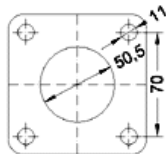

Orig.:

6X0253058KX, 6X0253058NX

MARCA	MODELO	FECHA
VOLKSWAGEN	LUPO 1.4i 16V 1390 cc 55 Kw / 75 cv BBY	5/02>

Ø 49,8 ext.