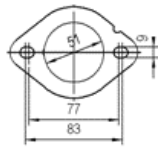

VOLKSWAGEN

**37930**

PK908

1210

3.80

Orig.:

1K0254400QX, 1K0254401AX

MARCA	MODELO	FECHA
VOLKSWAGEN	GOLF PLUS 1.4i 16V FSI 1390 cc 66 Kw / 90 cv BLN	6/05>5/06
VOLKSWAGEN	GOLF V 1.4i 16V FSI 1390 cc 66 Kw / 90 cv BKG	10/03>5/06
VOLKSWAGEN	GOLF V 1.4i 16V FSI 1390 cc 66 Kw / 90 cv BLN	10/03>5/06

Ø 44,8 ext