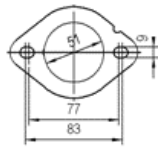

VOLKSWAGEN

37930

PK908

1210

3.80

Orig.:

1K0254400QX, 1K0254401AX

MARCA	MODELO	FECHA
VOLKSWAGEN	GOLF PLUS 1.4i 16V FSI 1390 cc 66 Kw / 90 cv BLN	6/05>5/06
VOLKSWAGEN	GOLF V 1.4i 16V FSI 1390 cc 66 Kw / 90 cv BKG	10/03>5/06
VOLKSWAGEN	GOLF V 1.4i 16V FSI 1390 cc 66 Kw / 90 cv BLN	10/03>5/06

Ø 44,8 ext