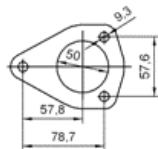

1J0253058GX, 1J0253058NX, 1J0254505PX, 1J0254505RX

MARCA	MODELO	FECHA
AUDI	A3 1.9TDi 1896 cc 66 Kw / 90 cv ALH	8/97>8/00
AUDI	A3 1.9TDi 1896 cc 81 Kw / 110 cv ASV/AHF	3/97>
SEAT	LEON 1.9TDi 1896 cc 66 Kw / 90 cv ALH	9/99>
SEAT	LEON 1.9TDi 1896 cc 81 Kw / 110 cv ASV/AHF	9/99>
SEAT	TOLEDO 1.9TDi 1896 cc 66 Kw / 90 cv ALH	6/99>
SEAT	TOLEDO 1.9TDi 1896 cc 81 Kw / 110 cv ASV/AHF	6/99>
VOLKSWAGEN	BORA 1.9TDi 1896 cc 66 Kw / 90 cv ALH	8/98>
VOLKSWAGEN	BORA 1.9TDi 1896 cc 74 Kw / 101 cv ATD	5/00>3/04
VOLKSWAGEN	BORA 1.9TDi 1896 cc 81 Kw / 110 cv AHF	8/98>
VOLKSWAGEN	GOLF IV 1.9TDi 1896 cc 66 Kw / 90 cv ALH	10/97>
VOLKSWAGEN	GOLF IV 1.9TDi 1896 cc 74 Kw / 101 cv ATD	2/00>3/04
VOLKSWAGEN	GOLF IV 1.9TDi 1896 cc 81 Kw / 110 cv AHF	10/97>
VOLKSWAGEN	GOLF IV 1.9TDi 1896 cc 85 Kw / 115 cv AJM	5/98>
VOLKSWAGEN	NEW BEETLE 1.9TDi 1896 cc 66 Kw / 90 cv ALH	11/98>
VOLKSWAGEN	NEW BEETLE 1.9TDi 1896 cc 74 Kw / 101 cv ATD	10/00>3/04

Ø 54,8 ext