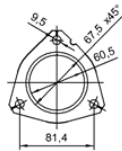

1J0131089BX

| MARCA | MODELO | FECHA |
|-------------------|---|--------|
| SEAT | TOLEDO 1.4i 16V 1390 cc 55 Kw / 75 cv AKQ / AHW | 1/00> |
| SEAT | TOLEDO 1.4i 16V 1390 cc 55 Kw / 75 cv APE | 11/99> |
| VOLKSWAGEN | BORA 1.4i 16V 1390 cc 55 Kw / 75 cv AHW | 10/98> |
| VOLKSWAGEN | BORA 1.4i 16V 1390 cc 55 Kw / 75 cv AKQ | 10/98> |
| VOLKSWAGEN | GOLF IV 1.4i 16V 1390 cc 55 Kw / 75 cv AHW | 10/97> |
| VOLKSWAGEN | GOLF IV 1.4i 16V 1390 cc 55 Kw / 75 cv AKQ | 10/97> |

Ø 49,8 ext