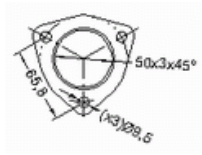

165131701E, 165131701F, 191131701HX

MARCA	MODELO	FECHA
SEAT	TOLEDO 1.6i 1595 cc 55 Kw / 75 cv 1F	2/91>11/93
SEAT	TOLEDO 1.8i 1781 cc 66 Kw / 90 cv RP	2/91>11/93
<b>VOLKSWAGEN</b>	<b>GOLF II 1.6i 1588 cc 51 Kw / 70 cv PN</b>	8/87>07/92
<b>VOLKSWAGEN</b>	GOLF II 1.6i 1588 cc 53 Kw / 72 cv RF	8/86>10/91
<b>VOLKSWAGEN</b>	GOLF II 1.6 1588 cc 55 Kw / 75 cv EZ	8/86>7/91
<b>VOLKSWAGEN</b>	GOLF II 1.6i 1595 cc 53 Kw / 72 cv ABX	7/91>7/92
<b>VOLKSWAGEN</b>	GOLF II 1.6i 1595 cc 55 Kw / 75 cv ABN	8/91>7/92
<b>VOLKSWAGEN</b>	GOLF II 1.8 1781 cc 62 Kw / 84 cv RH	8/86>7/90
<b>VOLKSWAGEN</b>	GOLF II 1.8i 1781 cc 66 Kw / 90 cv GU	1/90>10/91
<b>VOLKSWAGEN</b>	GOLF II 1.8i 1781 cc 66 Kw / 90 cv GX	8/86>10/87
<b>VOLKSWAGEN</b>	GOLF II 1.8i 1781 cc 66 Kw / 90 cv RP	8/86>10/91
<b>VOLKSWAGEN</b>	GOLF II 1.8i 1781 cc 77 Kw / 105 cv RV	8/87>10/91
<b>VOLKSWAGEN</b>	JETTA 1.6 1588 cc 51 Kw / 70 cv PN	8/86>7/92
<b>VOLKSWAGEN</b>	JETTA 1.6 1588 cc 53 Kw / 72 cv EZ	8/86>7/91
<b>VOLKSWAGEN</b>	JETTA 1.6 1588 cc 53 Kw / 72 cv RF	8/86>7/92
<b>VOLKSWAGEN</b>	JETTA 1.6i 1588 cc 55 Kw / 75 cv HM	8/86>7/88
<b>VOLKSWAGEN</b>	JETTA 1.8 1781 cc 62 Kw / 84 cv RH	8/88>8/90
<b>VOLKSWAGEN</b>	JETTA 1.8i 1781 cc 66 Kw / 90 cv GX	8/86>7/88
<b>VOLKSWAGEN</b>	JETTA 1.8i 1781 cc 66 Kw / 90 cv RP	11/87>10/91
<b>VOLKSWAGEN</b>	JETTA 1.8i 1781 cc 77 Kw / 105 cv RV	8/87>10/91
<b>VOLKSWAGEN</b>	PASSAT III 1.6i 1588 cc 53 Kw / 72 cv RF	4/88>7/89
<b>VOLKSWAGEN</b>	PASSAT III 1.6i 1588 cc 55 Kw / 75 cv 1F	8/88>7/91
<b>VOLKSWAGEN</b>	PASSAT III 1.8i 1781 cc 55 Kw / 75 cv AAM	8/88>9/91
<b>VOLKSWAGEN</b>	PASSAT III 1.8i 1781 cc 66 Kw / 90 cv RP	4/88>9/91