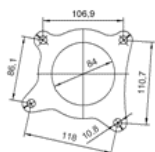

1K0254505MX, 1K0254508KX

MARCA	MODELO	FECHA
AUDI	A3 2.0i TFSI 1984 cc 147 Kw / 200 cv AXX, BWA	9/05>5/09
SEAT	ALTEA 2.0i TFSI 1984 cc 147 Kw / 200 cv BWA	5/06>3/09
SEAT	LEON 2.0i TFSI 1984 cc 147 Kw / 200 cv BWA	10/05>3/09
SEAT	TOLEDO 2.0i TFSI 1984 cc 147 Kw / 200 cv BWA	5/06>5/09
VOLKSWAGEN	EOS 2.0i TFSI 1984 cc 147 Kw / 200 cv BWA	5/06>11/10
VOLKSWAGEN	GOLF V 2.0i TFSI 1984 cc 147 Kw / 200 cv AXX, BWA	9/04>11/08
VOLKSWAGEN	JETTA 2.0i TFSI 1984 cc 147 Kw / 200 cv BWA	9/05>10/10

Ø 59,8 ext