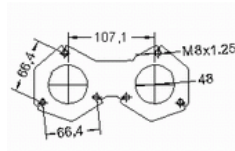

Fabricante de **catalizadores y filtros de partículas**

ESPAÑOL ▾

SEAT, VOLKSWAGEN

37899

PK648

OBD

mm.
↔

835

6.50

Orig.:

1J1131701EX

| MARCA | MODELO | FECHA |
|------------|--|--------|
| SEAT | LEON 2.8i VR6 4x4 2792 cc 150 Kw / 204 cv AUE / BDE | 10/00> |
| VOLKSWAGEN | BORA 2.8i VR6 4Motion 2792 cc 150 Kw / 204 cv AUE / BDE | 5/00> |
| VOLKSWAGEN | GOLF IV 2.8i VR6 4Motion 2792 cc 150 Kw / 204 cv AUE / BDE | 1/00> |

Ø 64,8 ext.