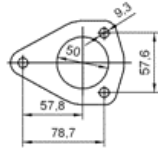

Orig.:

1J0254506X, 1J1253058RX

MARCA	MODELO	FECHA
SEAT	LEON 1.9TDI 1896 cc 110 Kw / 150 cv ARL	9/00>10/05
SEAT	TOLEDO 1.9TDI 1896 cc 110 Kw / 150 cv ARL	10/00>7/04
VOLKSWAGEN	BORA 1.9TDI 1896 cc 110 Kw / 150 cv ARL	2/01>5/05
VOLKSWAGEN	GOLF IV 1.9TDI 1896 cc 110 Kw / 150 cv ARL	9/00>5/06

Ø 54,8 ext.