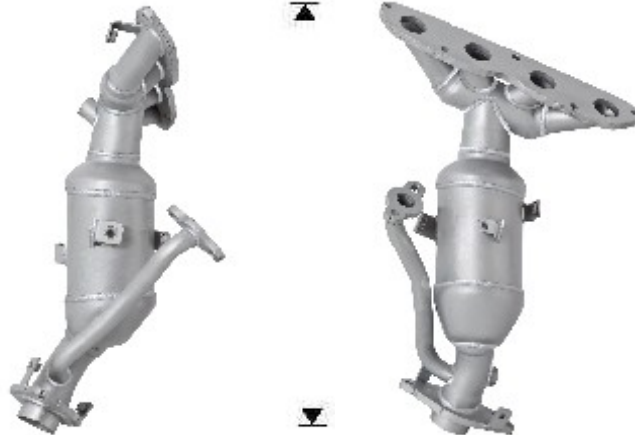

TOYOTA

95156

PK1139

500

4.95

(1)

(2)

Orig.:

1714021110

MARCA	MODELO	FECHA
TOYOTA	YARIS 1.5i CVT 16V Full Hybrid 1497 cc 74 Kw / 101 cv 1NZFXE	(1) 4/12>6/14
TOYOTA	YARIS 1.5i CVT 16V Full Hybrid 1497 cc 74 Kw / 101 cv 1NZFXE	(2) 7/14>5/20

Ø 48,5 ext