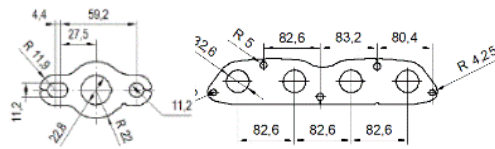

TOYOTA

95156

PK1139

500

4.95

(1)

(2)

Orig.:

1714021110

MARCA	MODELO	FECHA
TOYOTA	YARIS 1.5i CVT 16V Full Hybrid 1497 cc 74 Kw / 101 cv 1NZFXE	(1) 4/12>6/14
TOYOTA	YARIS 1.5i CVT 16V Full Hybrid 1497 cc 74 Kw / 101 cv 1NZFXE	(2) 7/14>5/20

Ø 48,5 ext