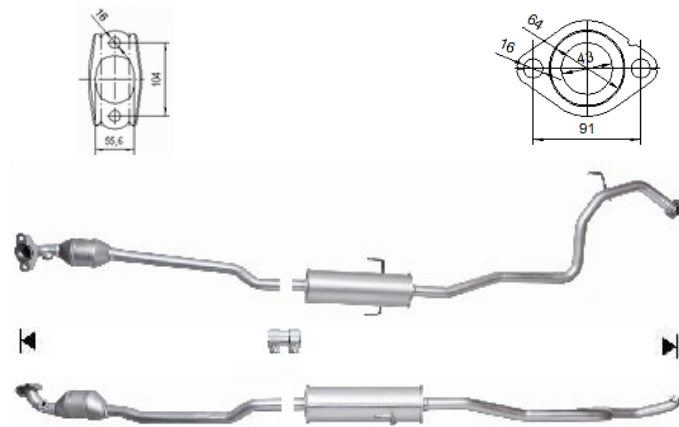

174100Y010

MARCA	MODELO	FECHA
DAIHATSU	CHARADE 1.3i VVTI 16V 1329 cc 73 Kw / 99 cv 1NRFE	6/11>
TOYOTA	YARIS 1.3i VVTI 16V 1329 cc 74 Kw / 101 cv 1NRFE	11/08>7/11

Ø 42,5 ext