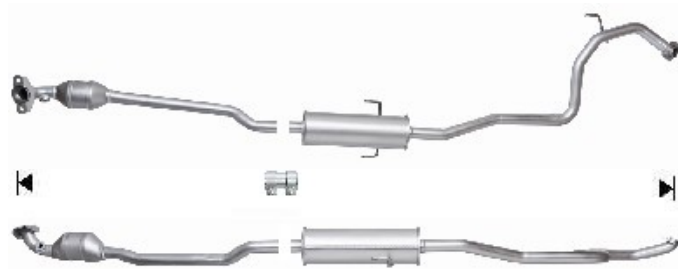

TOYOTA

95141

PK961

2500

9.90

Orig.:

174100J050

MARCA	MODELO	FECHA
TOYOTA	YARIS 1.3i VVTI 16V 1298 cc 64 Kw / 87 cv 2SZFE	11/05>11/08

Ø 42,5 ext