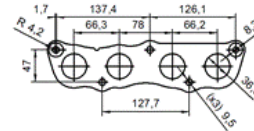

250510J020

MARCA	MODELO	FECHA
TOYOTA	YARIS 1.3i VVTI 16V 1298 cc 64 Kw / 87 cv 2SZFE	11/05>11/08

Ø 48,3 ext