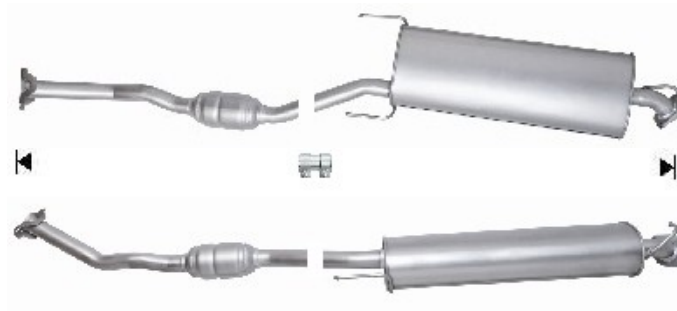

Fabricante de **catalizadores** y **filtros de partículas**

ESPAÑOL ▾

TOYOTA

95130D

PK942

2160

19.50

Orig.:

1741026400

MARCA	MODELO	FECHA
TOYOTA	RAV 4 2.2TD D4D 2231 cc 100 Kw / 136 cv 2ADFTV	11/05>12/08

Ø 60,5 ext