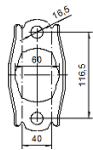

1741026400

MARCA	MODELO	FECHA
TOYOTA	RAV 4 2.2TD D4D 2231 cc 100 Kw / 136 cv 2ADFTV	11/05>12/08

Ø 60,5 ext