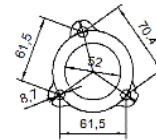

250510W010

MARCA	MODELO	FECHA
TOYOTA	RAV 4 2.2TD D4D 2231 cc 100 Kw / 136 cv 2ADFTV	11/05>12/08

Ø 60 ext