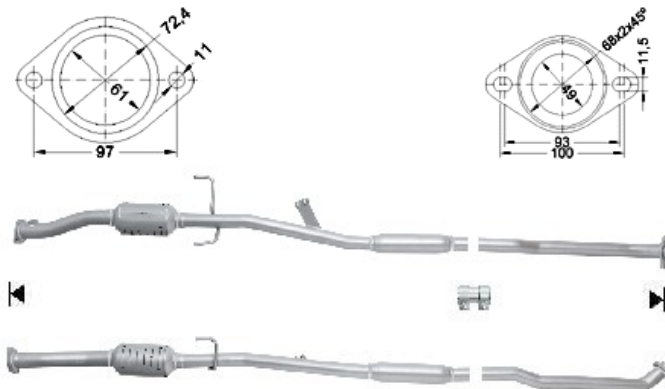

Orig.:

1742028360

MARCA	MODELO	FECHA
TOYOTA	RAV 4 2.0i 16V 1998 cc 110 Kw / 150 cv 1AZFE	(1) 7/03>10/05

Ø 47,5 ext