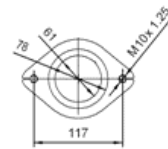

1741030050, 1741030180

MARCA	MODELO	FECHA
TOYOTA	LAND CRUISER 3.0TD D4D 2982 cc 120 Kw / 163 cv 1KDFTV	9/02>8/04
TOYOTA	LAND CRUISER 3.0TD D4D 2982 cc 122 Kw / 166 cv 1KDFTV	8/04>7/09
TOYOTA	LAND CRUISER 3.0TD D4D 2982 cc 127 Kw / 173 cv 1KDFTV	8/06>7/09

Ø 60,5 ext