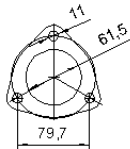

1741030050, 1741030180

MARCA	MODELO	FECHA
TOYOTA	LAND CRUISER 3.0TD D4D 2982 cc 120 Kw / 163 cv 1KDFTV	9/02>8/04
TOYOTA	LAND CRUISER 3.0TD D4D 2982 cc 122 Kw / 166 cv 1KDFTV	8/04>7/09
TOYOTA	LAND CRUISER 3.0TD D4D 2982 cc 127 Kw / 173 cv 1KDFTV	8/06>7/09

Ø 60,5 ext