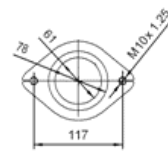

Orig.:

1741030050, 1741030180

MARCA	MODELO	FECHA
TOYOTA	LAND CRUISER 3.0TD D4D 2982 cc 120 Kw / 163 cv 1KDFTV	9/02>8/04
TOYOTA	LAND CRUISER 3.0TD D4D 2982 cc 122 Kw / 166 cv 1KDFTV	8/04>7/09
TOYOTA	LAND CRUISER 3.0TD D4D 2982 cc 127 Kw / 173 cv 1KDFTV	8/06>7/09

Ø 60,5 ext