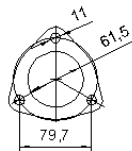

Orig.:

1741030050, 1741030180

MARCA	MODELO	FECHA
TOYOTA	LAND CRUISER 3.0TD D4D 2982 cc 120 Kw / 163 cv 1KDFTV	9/02>8/04
TOYOTA	LAND CRUISER 3.0TD D4D 2982 cc 122 Kw / 166 cv 1KDFTV	8/04>7/09
TOYOTA	LAND CRUISER 3.0TD D4D 2982 cc 127 Kw / 173 cv 1KDFTV	8/06>7/09

Ø 60,5 ext