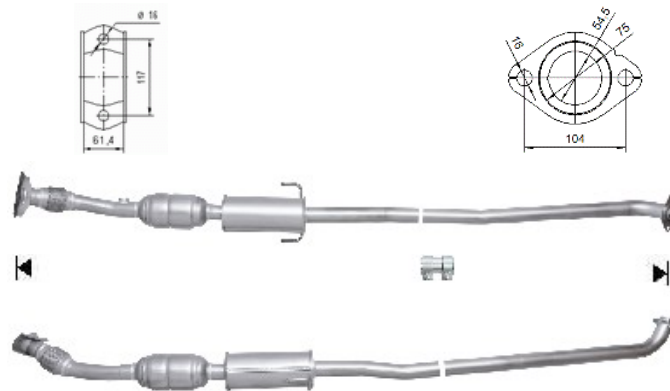

TOYOTA

95143D

PK959

2370

9.60

Orig.:

174100R030, 174100R040

MARCA	MODELO	FECHA
TOYOTA	COROLLA VERSO 2.2TD D4D 2231 cc 100 Kw / 136 cv 2ADFTV	8/05>2/09
TOYOTA	COROLLA VERSO 2.2TD D4D DPF 2231 cc 130 Kw / 177 cv 2ADFHV	8/05>4/07

Ø 53,8 ext