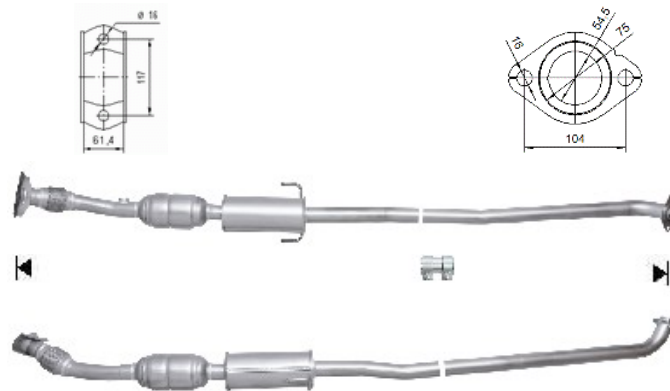

174100R030, 174100R040

MARCA	MODELO	FECHA
TOYOTA	COROLLA VERSO 2.2TD D4D 2231 cc 100 Kw / 136 cv 2ADFTV	8/05>2/09
TOYOTA	COROLLA VERSO 2.2TD D4D DPF 2231 cc 130 Kw / 177 cv 2ADFHV	8/05>4/07

Ø 53,8 ext