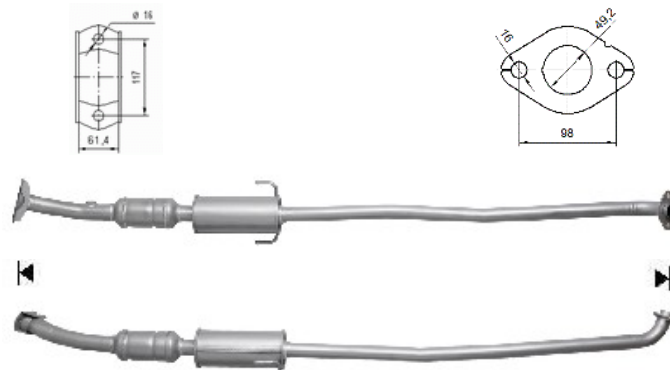

TOYOTA

95145

PK760

2250

8.50

Orig.:

174100D290

MARCA	MODELO	FECHA
TOYOTA	COROLLA VERSO 1.6i 16V 1598 cc 81 Kw / 110 cv 3ZZFE	2/04>1/09
TOYOTA	COROLLA VERSO 1.8i 16V 1794 cc 95 Kw / 129 cv 1ZZFE	2/04>1/09

Ø 48,5 ext