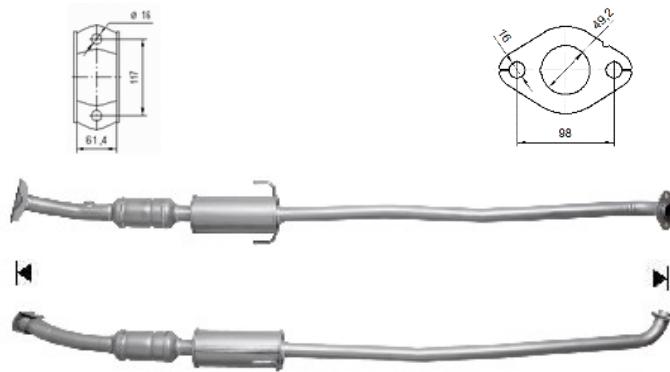

TOYOTA

95145

PK760

2250

8.50

Orig.:

174100D290

MARCA	MODELO	FECHA
TOYOTA	COROLLA VERSO 1.6i 16V 1598 cc 81 Kw / 110 cv 3ZZFE	2/04>1/09
TOYOTA	COROLLA VERSO 1.8i 16V 1794 cc 95 Kw / 129 cv 1ZZFE	2/04>1/09

Ø 48,5 ext