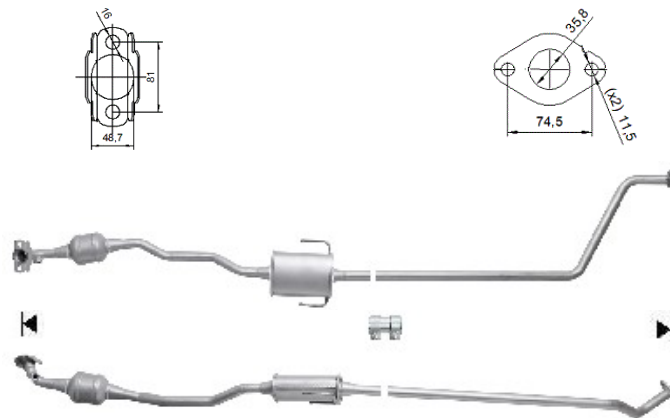

Fabricante de **catalizadores y filtros de partículas**

ESPAÑOL ▾

CITROËN, PEUGEOT, TOYOTA

**95161**

PK1201

2300

7.05

Orig.:

174100Q080, B001034380, B001121280

| MARCA         | MODELO                                               | FECHA |
|---------------|------------------------------------------------------|-------|
| CITROËN       | C1 1.0i 12V 998 cc 51 Kw / 69 cv 1KRFE (CFB)         | 5/15> |
| CITROËN       | C1 1.0i VTI 12V 998 cc 53 Kw / 72 cv 1KRFE (CFB)     | 6/18> |
| PEUGEOT       | 108 1.0i 12V 998 cc 51 Kw / 69 cv 1KRFE (CFB)        | 5/15> |
| PEUGEOT       | 108 1.0i VTI 12V 998 cc 53 Kw / 72 cv 1KRFE (CFB)    | 5/18> |
| <b>TOYOTA</b> | <b>AYGO 1.0i 12V 998 cc 51 Kw / 69 cv 1KRFE</b>      | 5/15> |
| <b>TOYOTA</b> | <b>AYGO 1.0i VVTI 12V 998 cc 53 Kw / 72 cv 1KRFE</b> | 5/18> |

Ø 35.0 ext