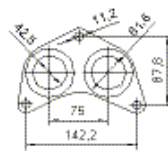

174100D040

MARCA	MODELO	FECHA
TOYOTA	AVENSIS 1.8i 16V 1794 cc 95 Kw / 130 cv 1ZZ-FE	7/00>1/03

Ø 41,8 ext.

Ø 48,2 ext.