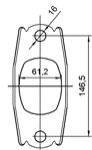

9.40

MARCA	MODELO	FECHA
TOYOTA	AURIS 1.6i 16V 1598 cc 91 Kw / 124 cv 1ZRFE	2/07>9/12

Ø 48,5 ext.