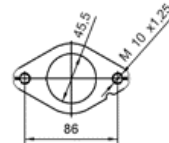

1415061A12, 1415061A13, 1415061AV0

MARCA	MODELO	FECHA
SUZUKI	VITARA 1.6i 4x4 1590 cc 55 Kw / 75 cv G16A	89>7/91

Ø 44,9 ext