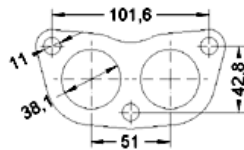

1415061A12, 1415061A13, 1415061AV0

MARCA	MODELO	FECHA
SUZUKI	VITARA 1.6i 4x4 1590 cc 55 Kw / 75 cv G16A	89>7/91

Ø 44,9 ext