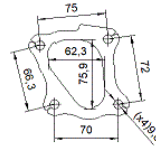

Orig.:

1422060R00H02

MARCA	MODELO	FECHA
SUZUKI	SX4 1.4i VVT 16V 1373 cc 103 Kw / 140 cv K14C	8/16>
SUZUKI	VITARA 1.4i VVT 16V 1373 cc 103 Kw / 140 cv K14C	9/15>

Ø 44,8 ext.