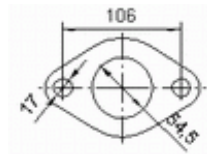

Orig.:

1425063JA2H02, 1425063JA3H02, 1425063JA4H02

MARCA	MODELO	FECHA
SUZUKI	SWIFT 1.6i 16V 1586 cc 92 Kw / 125 cv M16A	6/06>

Ø 48 ext