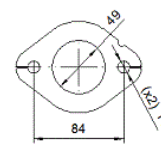

Orig.:

1425063JA2H02, 1425063JA3H02, 1425063JA4H02

MARCA	MODELO	FECHA
SUZUKI	SWIFT 1.6i 16V 1586 cc 92 Kw / 125 cv M16A	6/06>

Ø 48 ext