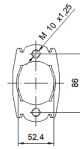

1425054G40, 1425054GV0, 1425054GVV

MARCA	MODELO	FECHA
SUZUKI	LIANA 1.3i 16V 2WD 1328 cc 66 Kw / 90 cv M13A	6/01>8/06
SUZUKI	LIANA 1.6i 16V 2WD 1586 cc 76 Kw / 103 cv M16A	6/01>12/07
SUZUKI	LIANA 1.6i 16V 2WD 1586 cc 78 Kw / 106 cv M16A	6/01>8/07
SUZUKI	LIANA 1.6i 16V 2WD 1586 cc 79 Kw / 107 cv M16A	1/05>8/07

Ø 48 ext