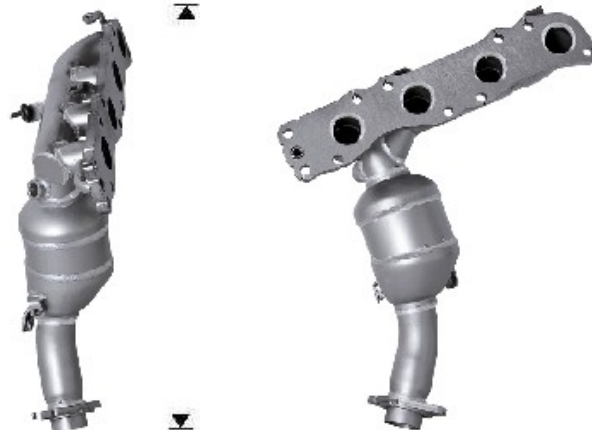

SUZUKI

**91079**

PK919

550

4.80

Euro 5

Orig.:

1411076J21H02

MARCA	MODELO	FECHA
SUZUKI	JIMNY 1.3i 16V 1328 cc 63 Kw / 86 cv M13A	1/11>

Ø 44,5 ext