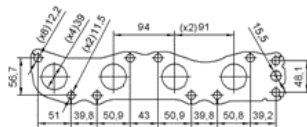

SUZUKI

**91079**

PK919

550

4.80

Euro 5

Orig.:

1411076J21H02

MARCA	MODELO	FECHA
SUZUKI	JIMNY 1.3i 16V 1328 cc 63 Kw / 86 cv M13A	1/11>

Ø 44,5 ext