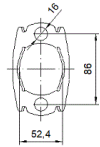

Fabricante de **catalizadores y filtros de partículas**

ESPAÑOL

SUZUKI

**91054**

PK523

**OBD**

mm.

1170

4.90

Orig.:

1419080AV0, 1419080AVV

MARCA	MODELO	FECHA
SUZUKI	JIMNY 1.3i 16V 1298 cc 59 Kw / 80 cv G13BB	5/00>
SUZUKI	JIMNY 1.3i 16V 1328 cc 60 Kw / 82 cv M13A	5/01>7/04

Ø 44,8 ext