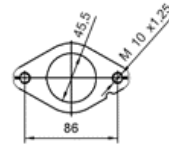

4.90

Orig.:

1419080AV0, 1419080AVV

MARCA	MODELO	FECHA
SUZUKI	JIMNY 1.3i 16V 1298 cc 59 Kw / 80 cv G13BB	5/00>
SUZUKI	JIMNY 1.3i 16V 1328 cc 60 Kw / 82 cv M13A	5/01>7/04

Ø 44,8 ext