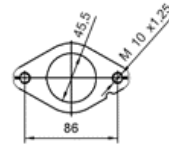

1419080AV0, 1419080AVV

MARCA	MODELO	FECHA
SUZUKI	JIMNY 1.3i 16V 1298 cc 59 Kw / 80 cv G13BB	5/00>
SUZUKI	JIMNY 1.3i 16V 1328 cc 60 Kw / 82 cv M13A	5/01>7/04

Ø 44,8 ext