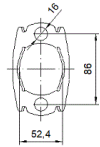

1419080AV0, 1419080AVV

MARCA	MODELO	FECHA
SUZUKI	JIMNY 1.3i 16V 1298 cc 59 Kw / 80 cv G13BB	5/00>
SUZUKI	JIMNY 1.3i 16V 1328 cc 60 Kw / 82 cv M13A	5/01>7/04

Ø 44,8 ext