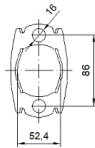

1419081A00

MARCA	MODELO	FECHA
SUZUKI	JIMNY 1.3i 1298 cc 59 Kw / 80 cv G13BB	98>

Ø 44,8 ext