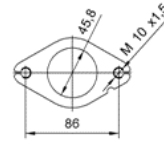

1419081A00

MARCA	MODELO	FECHA
SUZUKI	JIMNY 1.3i 1298 cc 59 Kw / 80 cv G13BB	98>

Ø 44,8 ext