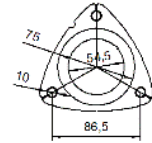

1419065DV0, 1419065DVV

MARCA	MODELO	FECHA
SUZUKI	GRAND VITARA 1.6i 16V 1590 cc 69 Kw / 94 cv G16B	5/99>2/05
SUZUKI	GRAND VITARA 2.0i 16V 1995 cc 94 Kw / 128 cv J20A	5/99>2/05

Ø 53,4 ext

Ø 54,8 ext