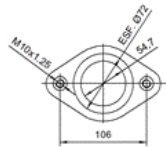

1425065D90

MARCA	MODELO	FECHA
SUZUKI	GRAND VITARA 1.6i 16V 1590 cc 69 Kw / 94 cv G16B	5/99>2/05
SUZUKI	GRAND VITARA 2.0i 16V 1995 cc 94 Kw / 128 cv J20A	5/99>2/05

Ø 48,8 ext