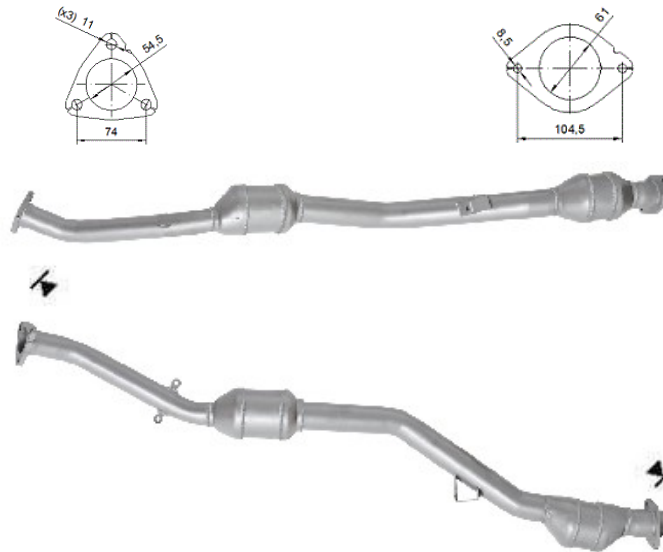

SUBARU

**89013**

PK1059

1430

5.70

Orig.:  
44620AA730

MARCA	MODELO	FECHA
SUBARU	IMPREZA 2.0i 16V 1994 cc 118 Kw / 160 cv EJ204	9/05>12/07

Ø 60,2 ext