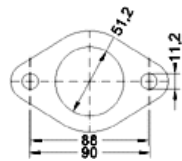

44139FA171

MARCA	MODELO	FECHA
SUBARU	FORESTER 2.0i 16V 1994 cc 92 Kw / 125 cv EJ20	8/97>

Ø 49 ext