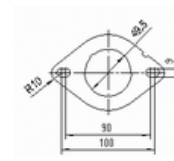

44139FA171

MARCA	MODELO	FECHA
SUBARU	FORESTER 2.0i 16V 1994 cc 92 Kw / 125 cv EJ20	8/97>

Ø 49 ext