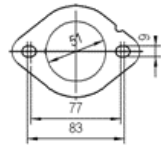

SEAT, SKODA, VOLKSWAGEN

33800

PK827

620

2.65

Orig.:

1K0254401PX

MARCA	MODELO	FECHA
SEAT	ALTEA 1.4i 16V 1390 cc 63 Kw / 86 cv CGGB	5/10>7/13
SEAT	LEON 1.4i 16V 1390 cc 63 Kw / 86 cv CGGB	3/10>8/13
SKODA	OCTAVIA 1.4i 16V 1390 cc 59 Kw / 80 cv CGGA	11/08>7/13
VOLKSWAGEN	GOLF PLUS 1.4i 16V 1390 cc 59 Kw / 80 cv CGGA	1/09>8/14
VOLKSWAGEN	GOLF VI 1.4i 16V 1390 cc 59 Kw / 80 cv CGGA	10/08>7/13

Ø 44,8 ext