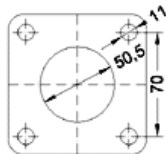

SKODA

88009D

PK256

805

4.66

Orig.:

6U0253091H

MARCA	MODELO	FECHA
SKODA	FELICIA 1.9D 1896 cc 47 Kw / 64 cv AEF	10/94>

Ø 49,8 ext