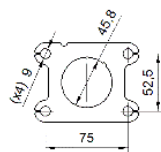

Orig.:

2Q0254501EX, 2Q0254504HX

MARCA	MODELO	FECHA
SEAT	IBIZA 1.0i MPI 12V 999 cc 48 Kw / 65 cv DFNB	7/17>
SEAT	IBIZA 1.0i MPI 12V 999 cc 59 Kw / 80 cv DFNA, DSGB, DSGD	7/18>
SKODA	FABIA 1.0i MPI 12V 999 cc 48 Kw / 65 cv DSGA	6/21>
SKODA	<b>FABIA 1.0i MPI 12V 999 cc 59 Kw / 80 cv DSGD</b>	6/21>
VOLKSWAGEN	POLO 1.0i SRE 12V 999 cc 48 Kw / 65 cv DFNB	8/17>
VOLKSWAGEN	POLO 1.0i MPI 12V 999 cc 59 Kw / 80 cv DFNA, DSGB, DSGD	9/18>

Ø 44,8 ext.