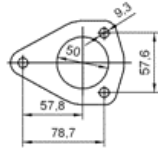

1J0254506X, 1J1253058RX

MARCA	MODELO	FECHA
SEAT	LEON 1.9TDI 1896 cc 110 Kw / 150 cv ARL	9/00>10/05
SEAT	TOLEDO 1.9TDI 1896 cc 110 Kw / 150 cv ARL	10/00>7/04
VOLKSWAGEN	BORA 1.9TDI 1896 cc 110 Kw / 150 cv ARL	2/01>5/05
VOLKSWAGEN	GOLF IV 1.9TDI 1896 cc 110 Kw / 150 cv ARL	9/00>5/06

Ø 54,8 ext.