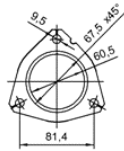

6K0131701G, 6K0131701SX

MARCA	MODELO	FECHA
SEAT	CORDOBA 1.6i 1595 cc 74 Kw / 101 cv AFT	1/96>5/98
SEAT	CORDOBA 1.6i SX Coupe 1598 cc 74 Kw / 101 cv AFT	7/96>5/98
SEAT	CORDOBA 1.8i GTI 16V 1781 cc 95 Kw / 129 cv ADL	2/94>6/96
SEAT	CORDOBA 2.0 GTI 1984 cc 85 Kw / 115 cv 2E	2/93>12/95
SEAT	CORDOBA 2.0i 1984 cc 85 Kw / 115 cv 2E	1/96>6/96
SEAT	IBIZA 1.6i 1598 cc 74 Kw / 101 cv AFT	12/95>5/98
SEAT	IBIZA 1.8 GTI 16V 1781 cc 95 Kw / 129 cv ADL	2/94>6/96
SEAT	IBIZA 2.0i 1984 cc 85 Kw / 115 cv 2E	5/93>6/96
SEAT	IBIZA 2.0i GTI 1984 cc 85 Kw / 115 cv 2E	5/93>6/96
SEAT	<b>TOLEDO 1.6i 1596 cc 74 Kw / 101 cv AFT</b>	9/96>3/99
VOLKSWAGEN	POLO 1.6i Classic 1595 cc 74 Kw / 101 cv AFT	12/95>5/98

Ø 49,8 ext