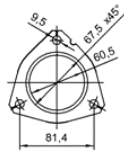

1J0131089BX

MARCA	MODELO	FECHA
SEAT	TOLEDO 1.4i 16V 1390 cc 55 Kw / 75 cv AKQ / AHW	1/00>
SEAT	TOLEDO 1.4i 16V 1390 cc 55 Kw / 75 cv APE	11/99>
VOLKSWAGEN	BORA 1.4i 16V 1390 cc 55 Kw / 75 cv AHW	10/98>
VOLKSWAGEN	BORA 1.4i 16V 1390 cc 55 Kw / 75 cv AKQ	10/98>
VOLKSWAGEN	GOLF IV 1.4i 16V 1390 cc 55 Kw / 75 cv AHW	10/97>
VOLKSWAGEN	GOLF IV 1.4i 16V 1390 cc 55 Kw / 75 cv AKQ	10/97>

Ø 49,8 ext