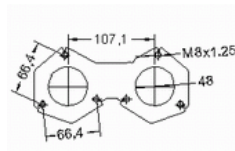

Orig.:

1J1131701EX

MARCA	MODELO	FECHA
SEAT	LEON 2.8i VR6 4x4 2792 cc 150 Kw / 204 cv AUE / BDE	10/00>
VOLKSWAGEN	BORA 2.8i VR6 4Motion 2792 cc 150 Kw / 204 cv AUE / BDE	5/00>
VOLKSWAGEN	GOLF IV 2.8i VR6 4Motion 2792 cc 150 Kw / 204 cv AUE / BDE	1/00>

Ø 64,8 ext.