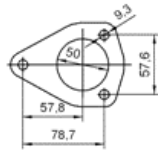

Orig.:

1J0254506X, 1J1253058RX

MARCA	MODELO	FECHA
SEAT	LEON 1.9TDI 1896 cc 110 Kw / 150 cv ARL	9/00>10/05
SEAT	TOLEDO 1.9TDI 1896 cc 110 Kw / 150 cv ARL	10/00>7/04
VOLKSWAGEN	BORA 1.9TDI 1896 cc 110 Kw / 150 cv ARL	2/01>5/05
VOLKSWAGEN	GOLF IV 1.9TDI 1896 cc 110 Kw / 150 cv ARL	9/00>5/06

Ø 54,8 ext.