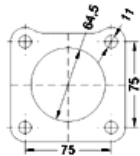

6K0253085BX

MARCA	MODELO	FECHA
SEAT	CORDOBA 1.6i 1595 cc 55 Kw / 75 cv 1F	6/95>6/99
SEAT	CORDOBA 1.8i 1781 cc 66 Kw / 90 cv ADZ	6/95>6/99
SEAT	IBIZA 1.6i 1598 cc 55 Kw / 75 cv 1F	6/95>2/99
SEAT	IBIZA 1.8i 1781 cc 66 Kw / 90 cv ADZ	6/95>6/99
SEAT	<b>INCA 1.6i 1598 cc 55 Kw / 75 cv 1F</b>	11/95>5/97
VOLKSWAGEN	CADDY 1.6i 1595 cc 55 Kw / 75 cv 1F	11/95>5/97
VOLKSWAGEN	POLO 1.6i Classic 1595 cc 55 Kw / 75 cv 1F	11/95>9/97

Ø 49,8 ext