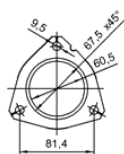

6K0131701G, 6K0131701SX

MARCA	MODELO	FECHA
SEAT	CORDOBA 1.6i 1595 cc 74 Kw / 101 cv AFT	1/96>5/98
SEAT	CORDOBA 1.6i SX Coupe 1598 cc 74 Kw / 101 cv AFT	7/96>5/98
SEAT	CORDOBA 1.8i GTI 16V 1781 cc 95 Kw / 129 cv ADL	2/94>6/96
SEAT	CORDOBA 2.0 GTI 1984 cc 85 Kw / 115 cv 2E	2/93>12/95
SEAT	CORDOBA 2.0i 1984 cc 85 Kw / 115 cv 2E	1/96>6/96
SEAT	IBIZA 1.6i 1598 cc 74 Kw / 101 cv AFT	12/95>5/98
SEAT	IBIZA 1.8 GTI 16V 1781 cc 95 Kw / 129 cv ADL	2/94>6/96
SEAT	IBIZA 2.0i 1984 cc 85 Kw / 115 cv 2E	5/93>6/96
SEAT	IBIZA 2.0i GTI 1984 cc 85 Kw / 115 cv 2E	5/93>6/96
SEAT	TOLEDO 1.6i 1596 cc 74 Kw / 101 cv AFT	9/96>3/99
VOLKSWAGEN	POLO 1.6i Classic 1595 cc 74 Kw / 101 cv AFT	12/95>5/98

∅ 49,8 ext